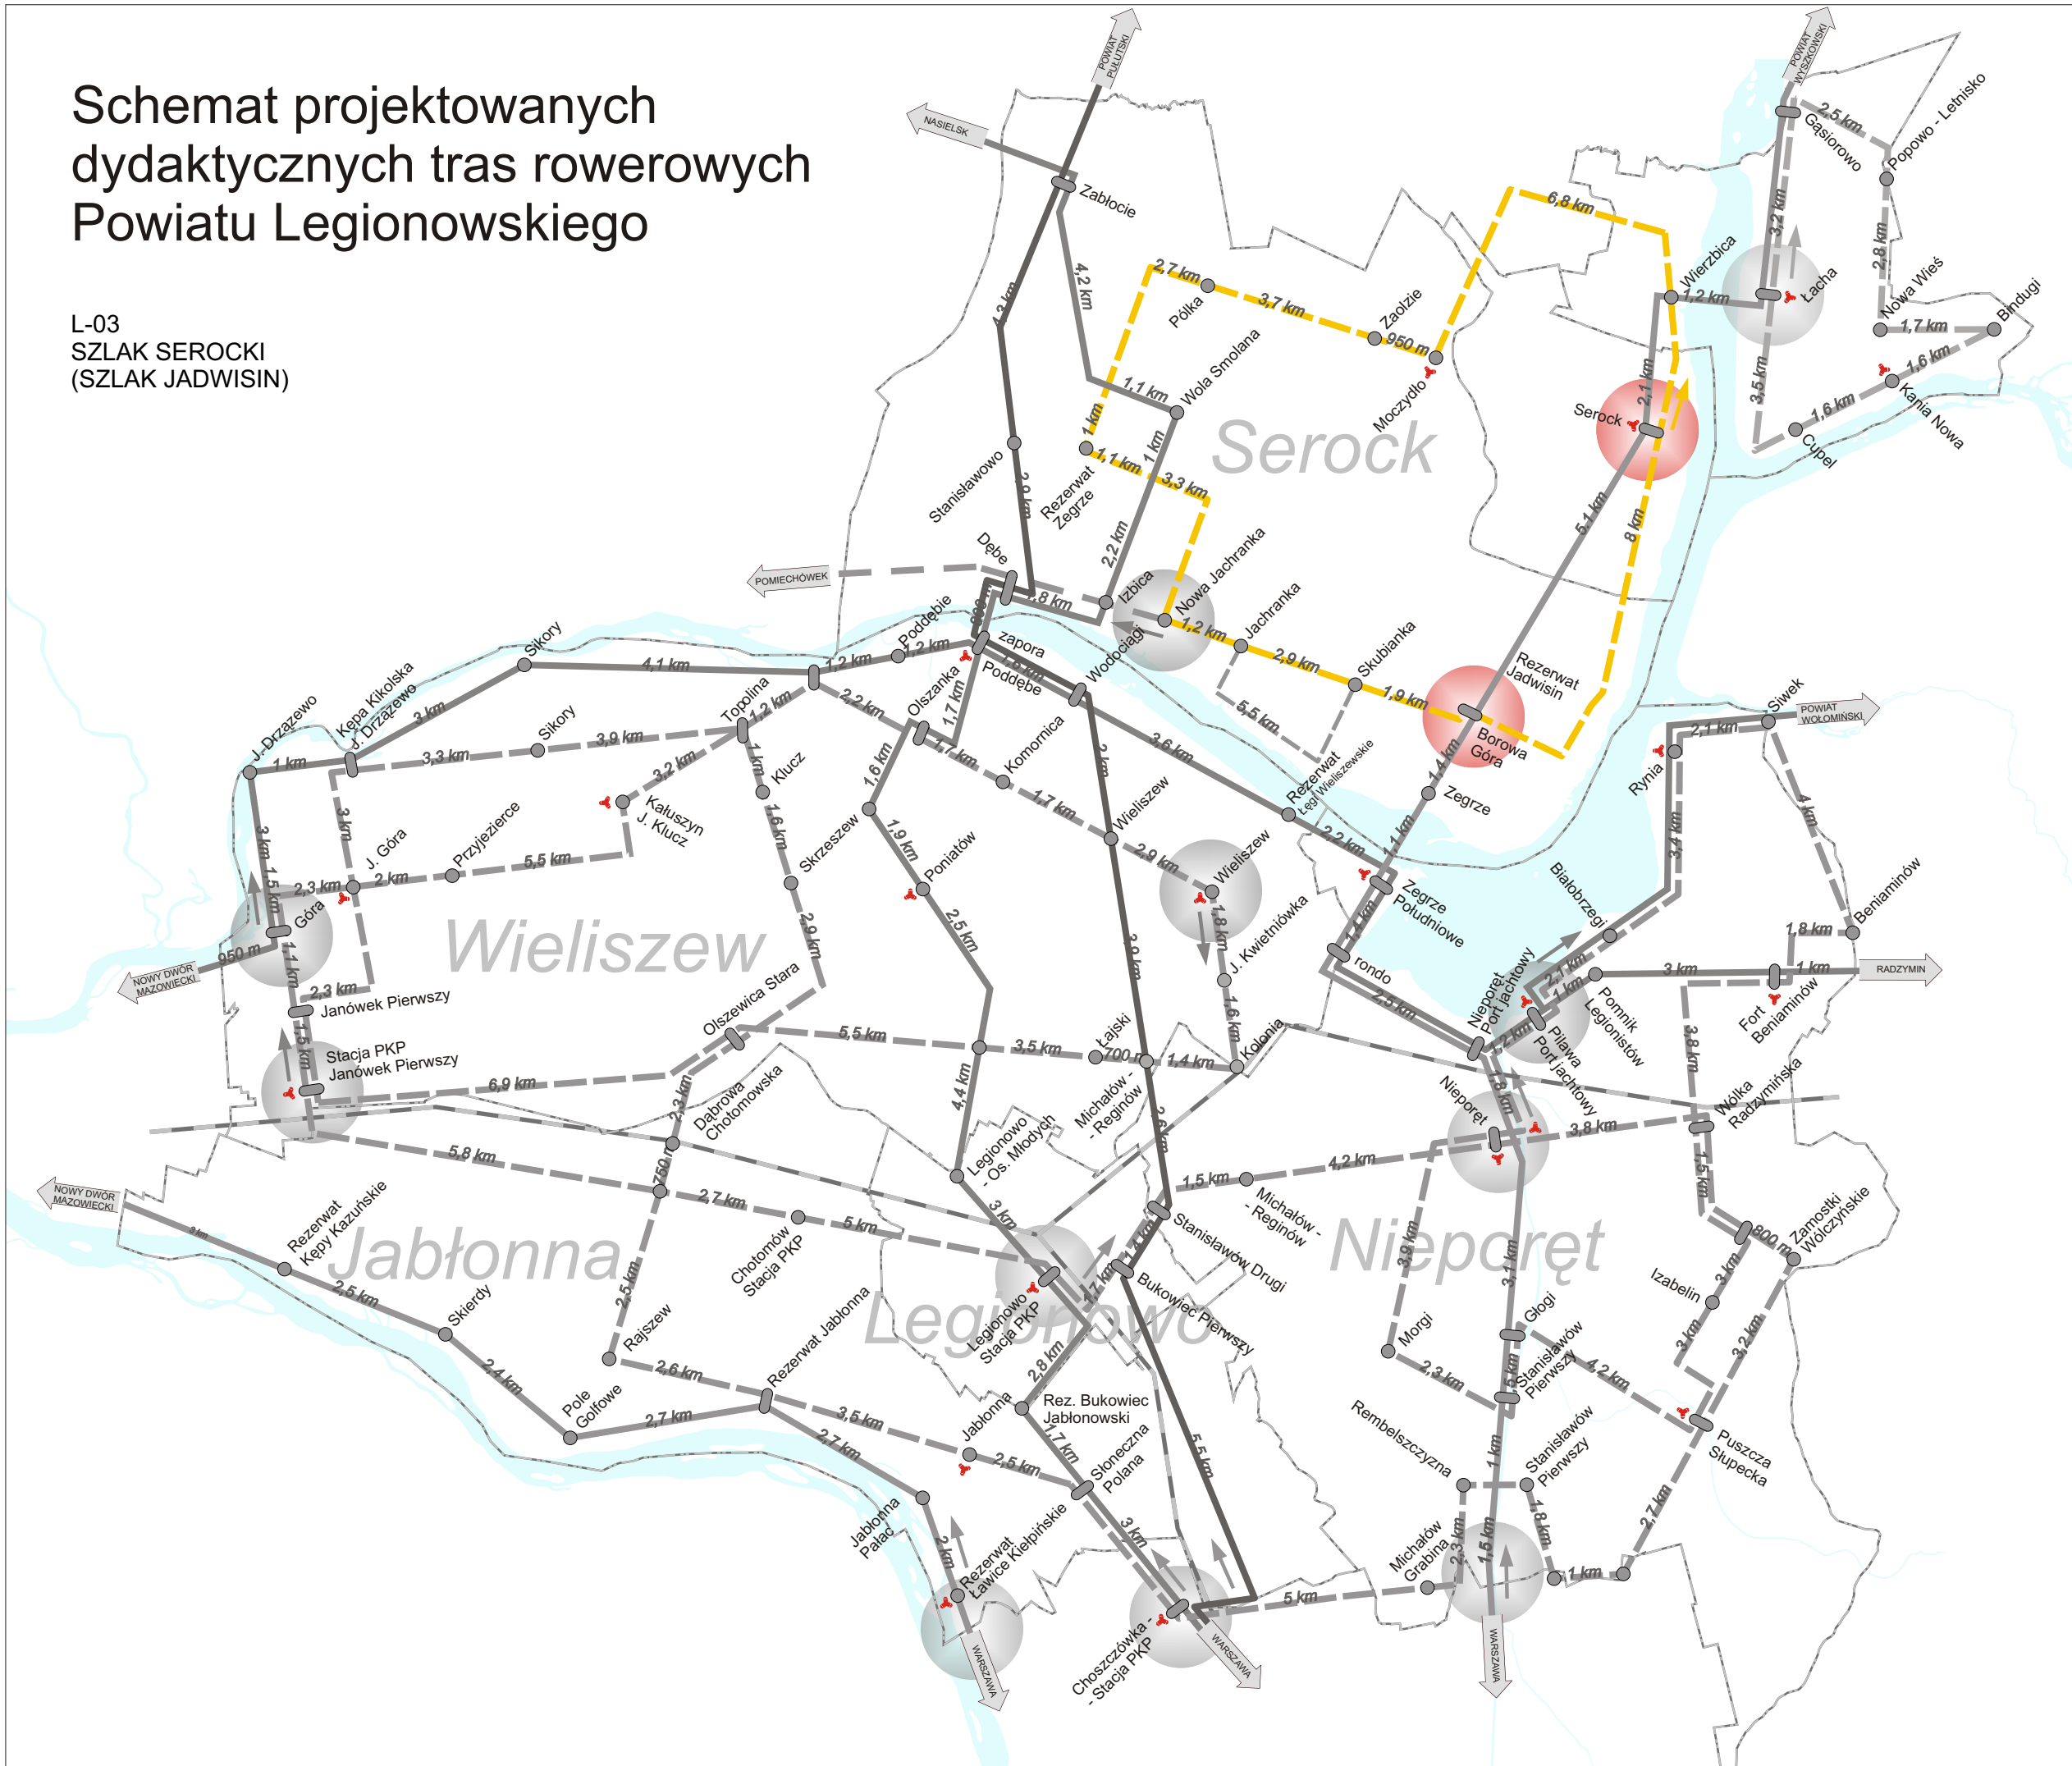

Schemat projektowanych dydaktycznych tras rowerowych Powiatu Legionowskiego

L-03
SZLAK SEROCKI
(SZLAK JADWISIN)

Schemat projektowanych dydaktycznych tras rowerowych Powiatu Legionowskiego

L-03
SZLAK SEROCKI
(SZLAK JADWISIN)

Legenda:

Szlaki o znaczeniu europejskim.

EuroVelo 11

Szlaki o znaczeniu ponadlokalnym

Szlaki o znaczeniu ponadlokalnym

Szlaki o znaczeniu lokalnym - znakowane

Szlak Serocki

Inne szlaki o znaczeniu lokalnym

Elementy systemu szlaków rowerowych

- T1 - tablica informacyjna o sieci szlaków
- Punkt / Miejscowość charakterystyczna na trasie szlaku
- Punkt / Miejscowość węzłowa na trasie szlaku
- Orientacyjna odległość pomiędzy punktami sieci szlaków
- Początek szlaku / trasy Kierunek jazdy

Elementy topografii terenu

- Granica administracyjna
- Linia kolejowa
- Teren wód otwartych

Projekt i opracowanie
www.geoplan.com.pl