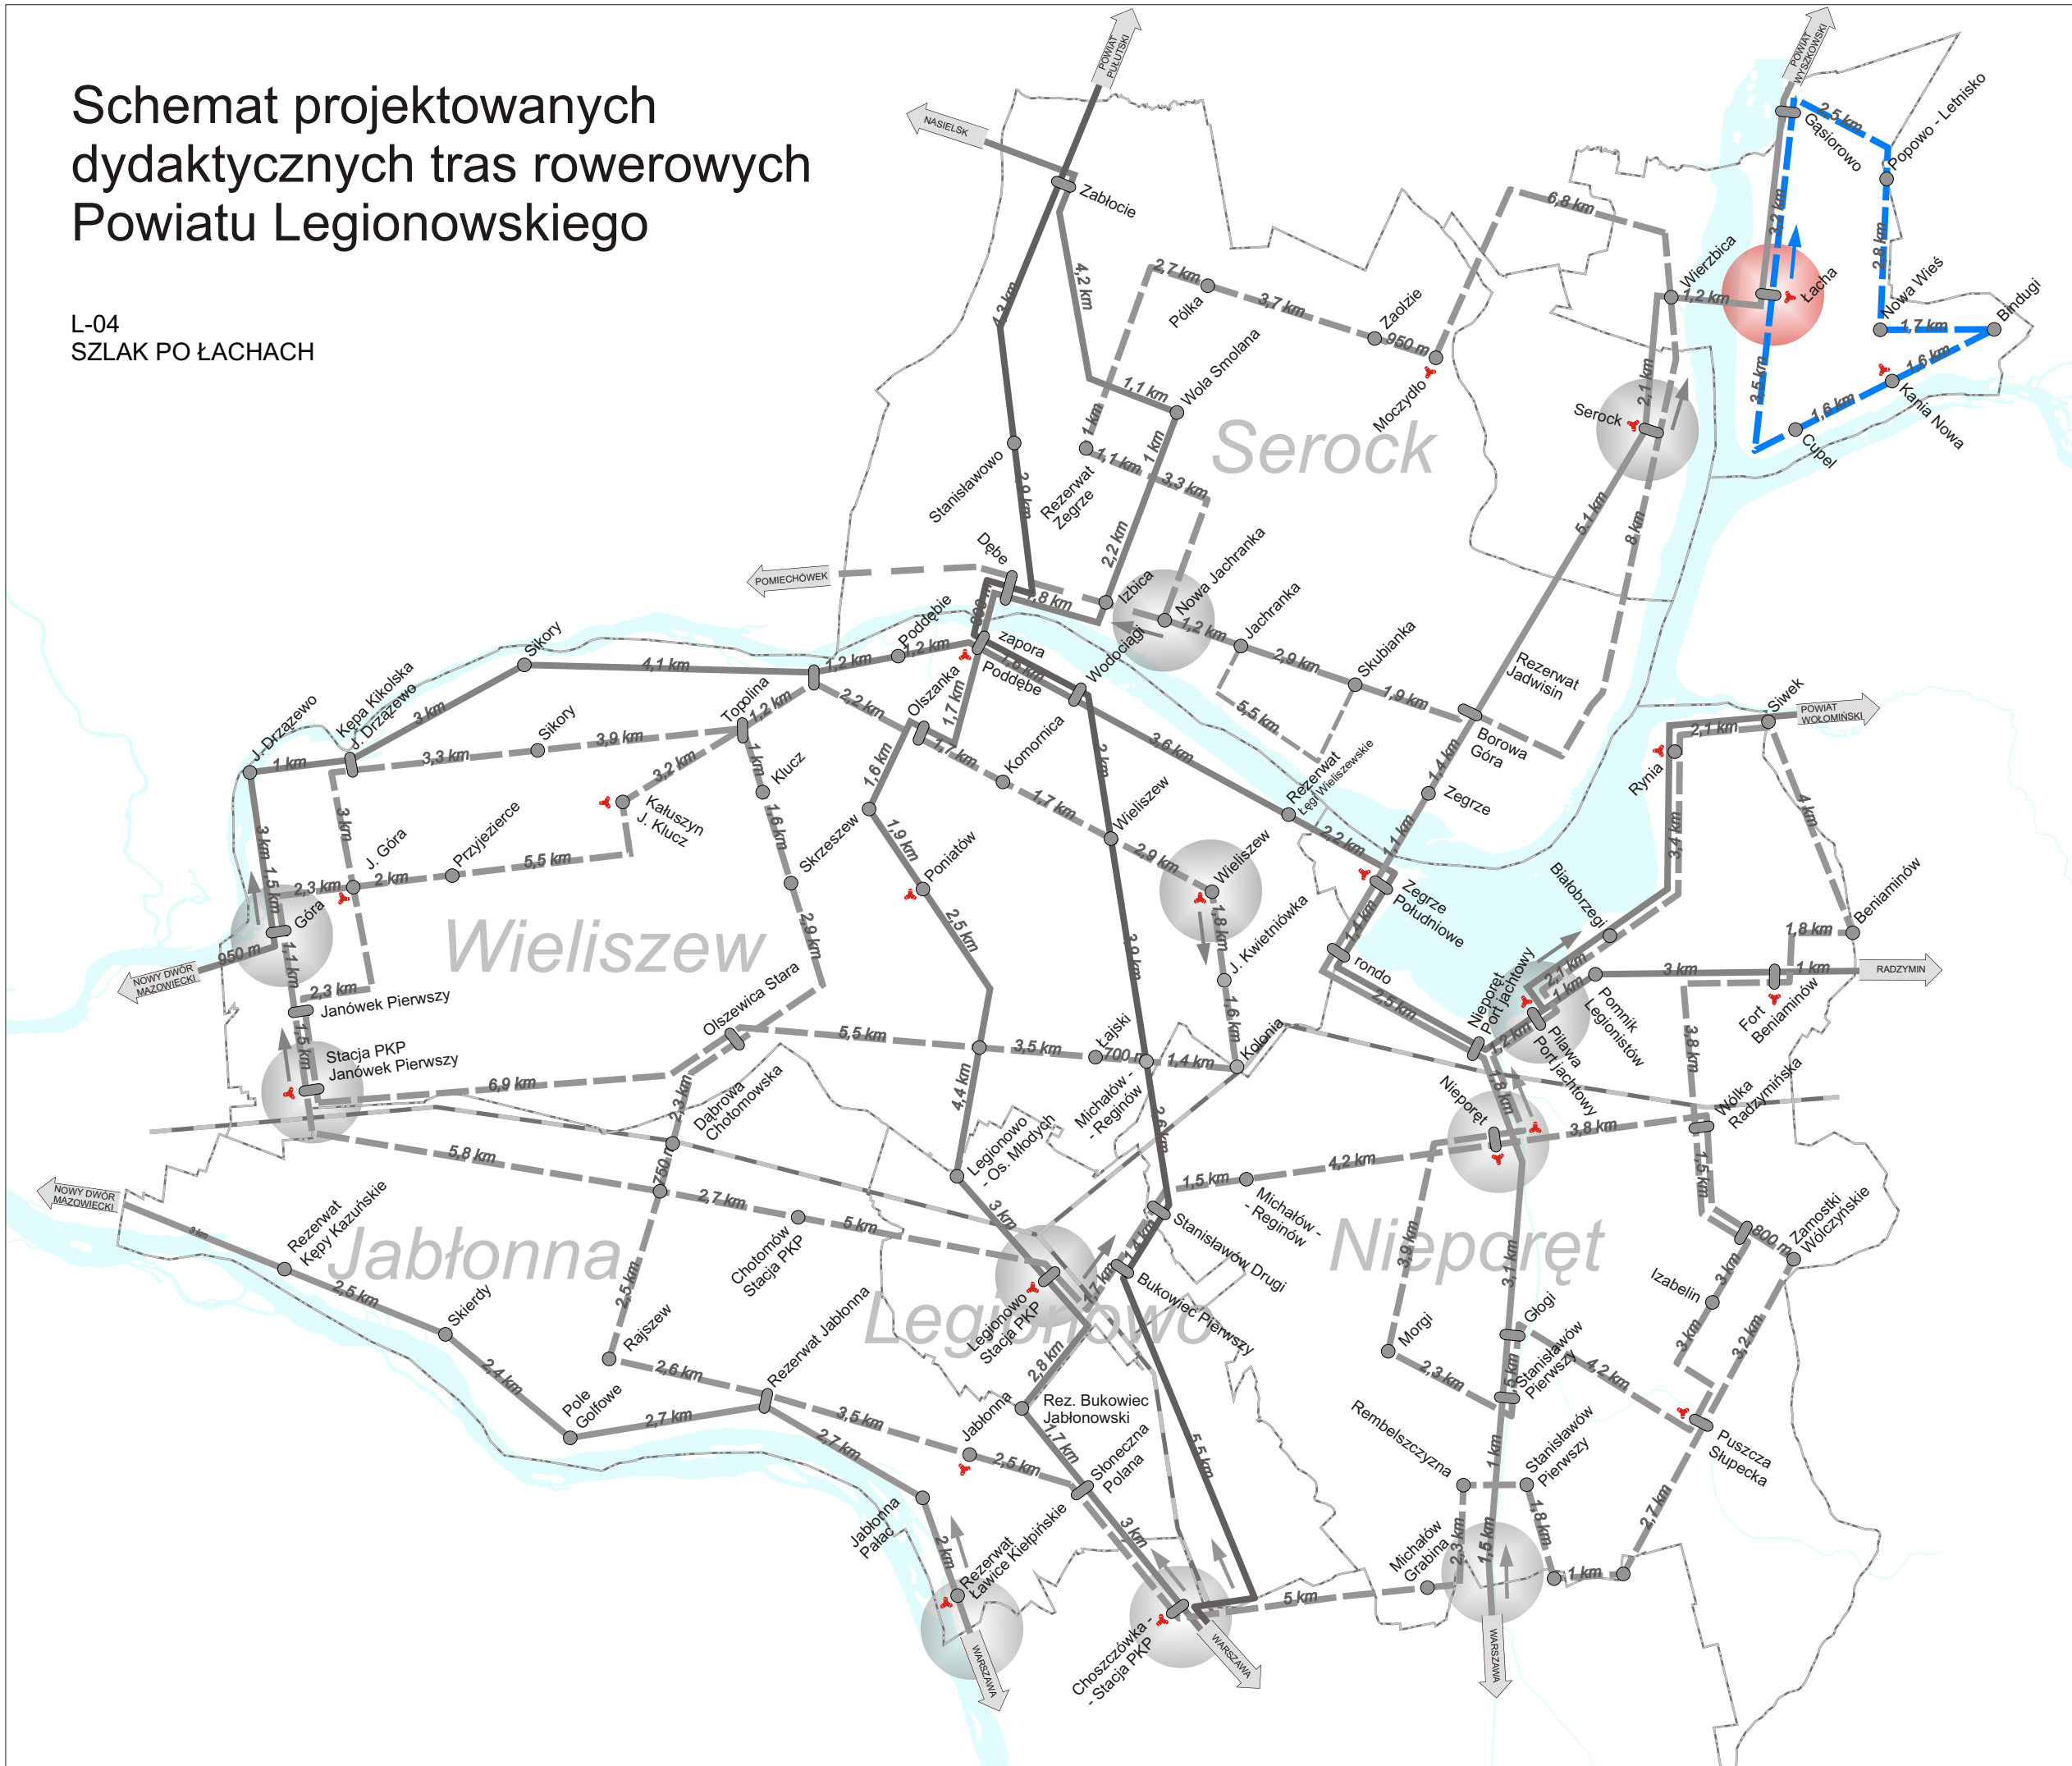

Schemat projektowanych dydaktycznych tras rowerowych Powiatu Legionowskiego

L-04
SZLAK PO ŁACHACH

Schemat projektowanych dydaktycznych tras rowerowych Powiatu Legionowskiego

L-04
SZLAK PO ŁACHACH

Legenda:

Szlaki o znaczeniu europejskim.

EuroVelo 11

Szlaki o znaczeniu ponadlokalnym

Szlaki o znaczeniu ponadlokalnym

Szlaki o znaczeniu lokalnym - znakowane

Szlak Po Łachach
Inne szlaki o znaczeniu lokalnym

Elementy systemu szlaków rowerowych

- T1 - tablica informacyjna o sieci szlaków
- Punkt / Miejscowość charakterystyczna na trasie szlaku
- Punkt / Miejscowość węzłowa na trasie szlaku
- Orientacyjna odległość pomiędzy punktami sieci szlaków
- Początek szlaku / trasy
Kierunek jazdy

Elementy topografii terenu

- Granica administracyjna
- Linia kolejowa
- Teren wód otwartych

Projekt i opracowanie
www.geoplan.com.pl