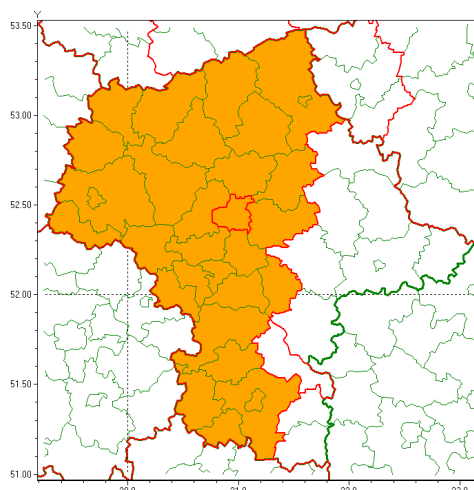

Zasięg ostrzeżenia w województwie

Burze z gradem

Ostrzeżenie meteorologiczne Nr 49

Nazwa biura	IMGW-PIB Centralne Biuro Prognoz Meteorologicznych - Wydział w Warszawie
Zjawisko/stopień zagrożenia	Burze z gradem/ 2
Obszar	województwo mazowieckie powiat legionowski
Ważność	od godz. 11:00 dnia 22.06.2021 do godz. 03:00 dnia 23.06.2021
Przebieg	Prognozowane są burze, którym miejscami towarzyszyć będą ulewne opady deszczu od 30 mm do 40 mm, lokalnie do 50 mm oraz porywy wiatru do 90 km/h. Miejscami grad.
Prawdopodobieństwo wystąpienia zjawiska(%)	80%
Uwagi	Brak.
Dyrektor synoptyk IMGW-PIB	Dorota Pacocha
Godzina i data wydania	godz. 07:14 dnia 22.06.2021
SMS	IMGW-PIB OSTRZEŻA: BURZE Z GRADEM/2 mazowieckie/legionowski od 11:00/22.06 do 03:00/23.06.2021 deszcz 50 mm, grad, porywy 90 km/h.